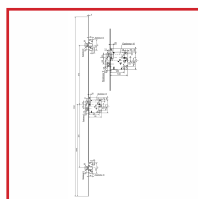

SERRURE 5000 XL 3 POINTS AXE à 120 MM

Vachette®
ASSA ABLOY

DESCRIPTIF

Serrure série 5000 à 3 points.
Axe : 120 mm - Entraxe : 70 mm.
Sens : droite.
3 pènes oblongs.
Carré de 8 mm.
Têtière en acier à bouts carrés - Dimensions : (L x l x épaisseur) : 2040 x 18 x 3 mm.
Coffre : Acier galvanisé - Têtière : Bronze.

DETAILS

344106 - Notice Technique Serrure 5000 - Axe à 120 mm

Code	Modèle
344106	15704000