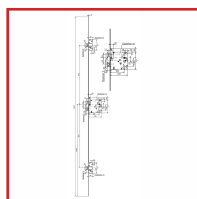

SERRURE 5000 XL 3 POINTS AXE à 120 MM

Vachette®
ASSA ABLOY

DESCRIPTIF

Serrure série 5000 à 3 points.
Axe : 120 mm - Entraxe : 70 mm.
Sens : droite.
3 pènes oblongs.
Carré de 8 mm.
Têtière en acier à bouts carrés - Dimensions : (L x l x épaisseur) : 2040 x 18 x 3 mm.
Coffre : Acier galvanisé - Têtière : Bronze.

DETAILS

344106 - Notice Technique Serrure 5000 - Axe à 120 mm

Code	Modèle
344106	15704000