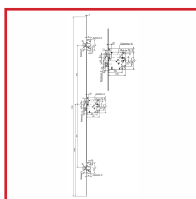

SERRURE 5000 XL 3 POINTS AXE à 120 MM

Vachette®
ASSA ABLOY

DESCRIPTIF

Serrure série 5000 à 3 points.
Axe : 120 mm - Entraxe : 70 mm.
Sens : droite.
3 pènes oblongs.
Carré de 8 mm.
Têtière en acier à bouts carrés - Dimensions : (L x l x épaisseur) : 2040 x 18 x 3 mm.
Coffre : Acier galvanisé - Têtière : Bronze.

DETAILS

344106 - Notice Technique Serrure 5000 - Axe à 120 mm

Code	Modèle
344106	15704000