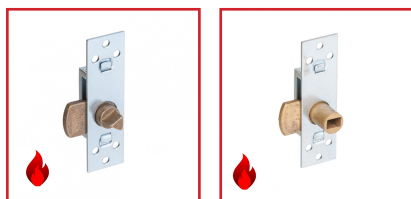

BATTEUSES FLÉAU RÉVERSIBLES

KLOSE
besser

DESSCRIPTIF

Batteuse coupe feu. Réversible Droite / Gauche.
Dimensions : 90 x 26 mm.

DETAILS

Canon et pêne en Laiton - A fléau - Réversible Droite et Gauche.

Code	Désignation	Type
373340D	Batteuse à fléau carré	Carré de 6 x 9 mm
373344D	Batteuse à fléau Triangle	Canon triangle : 11 X 11 X 11 mm