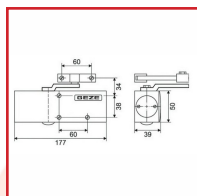

DETAILS

Design bombé finition argent satiné, bronze, noir RAL 9005 et blanc RAL 9016.

Télécharger le dessin technique.

Code	Désignation	Finition
330451A	Corps Seul Ts 1500	Argent
330451N	Corps Seul Ts 1500	Noir 9005
330451W	Corps Seul Ts 1500	Blanc 9016
330452A	Bras À Compas	Argent
330452N	Bras À Compas	Noir 9005
330452W	Bras À Compas	Blanc 9016
330453A	Bras À Coulisse	Argent