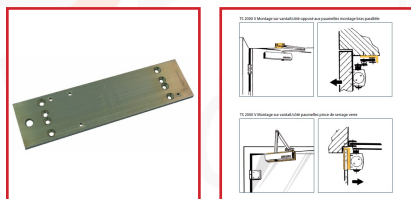

FERME-PORTES TS 2000 V / TS 2000 VBC

DESSCRIPTIF

Ferme-portes à crémaillère symétrique avec axe pluri-réglages et bras à compas conforme à la norme EN 1154 CE pour les portes avec une largeur de vantail jusqu'à 1250 mm (Poids maxi 120 Kg).

Le modèle TS 2000 VBC freine à l'ouverture.

Réglage de la force de fermeture 2/4/5 EN par un montage décentré.

Visualisation de la force réglée.

À-coup final réglable par le bras à compas et vitesse de fermeture réglable.

Montage corps sur l'ouvrant côté paumelles ou corps sur dormant côté opposé aux paumelles.

Pour portes DIN droite/DIN gauche sans besoin de modification.

Protection par soupape de sécurité à l'ouverture et à la fermeture.

EN 1154, EN 1634 EI 120, DAS NFS 61937 avec ventouse déportée.

(Possibilité d'équiper le ferme-porte de bras à coulisse toutefois ce dernier perd ses norme).

DETAILS

Design bombé finition argent satiné, noir (RAL 9005), blanc (RAL 9016), bronze - Important : Bien que ce modèle supporte un bras à coulisse, celui-ci en réduit la force et le prive de sa conformité - Attention : pour issues de secours, limitation de la hauteur de passage sur env. 30 mm - Mâchoire de serrage portes tout verre, épaisseur du verre 8 -10 mm.