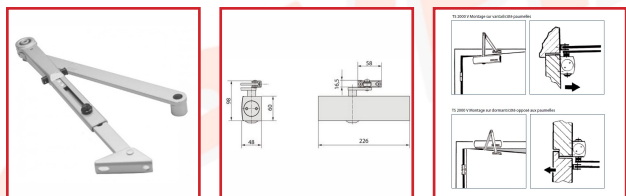

### DESSCRIPTIF

Ferme-portes à crémaillère symétrique avec axe pluri-réglages et bras à compas conforme à la norme EN 1154 CE pour les portes avec une largeur de vantail jusqu'à 1250 mm (Poids maxi 120 Kg).

Le modèle TS 2000 VBC freine à l'ouverture.

Réglage de la force de fermeture 2/4/5 EN par un montage décentré.

Visualisation de la force réglée.

À-coup final réglable par le bras à compas et vitesse de fermeture réglable.

Montage corps sur l'ouvrant côté paumelles ou corps sur dormant côté opposé aux paumelles.

Pour portes DIN droite/DIN gauche sans besoin de modification.

Protection par soupape de sécurité à l'ouverture et à la fermeture.