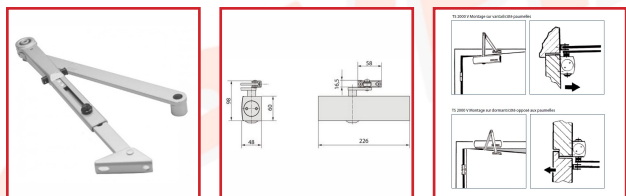

FERME-PORTES TS 2000 V / TS 2000 VBC

DESSCRIPTIF

Ferme-portes à crémaillère symétrique avec axe pluri-réglages et bras à compas conforme à la norme EN 1154 CE pour les portes avec une largeur de vantail jusqu'à 1250 mm (Poids maxi 120 Kg).

Le modèle TS 2000 VBC freine à l'ouverture.

Réglage de la force de fermeture 2/4/5 EN par un montage décentré.

Visualisation de la force réglée.

À-coup final réglable par le bras à compas et vitesse de fermeture réglable.

Montage corps sur l'ouvrant côté paumelles ou corps sur dormant côté opposé aux paumelles.

Pour portes DIN droite/DIN gauche sans besoin de modification.

Protection par soupape de sécurité à l'ouverture et à la fermeture.

EN 1154, EN 1634 EI 120, DAS NFS 61937 avec ventouse déportée.

(Possibilité d'équiper le ferme-porte de bras à coulisse toutefois ce dernier perd ses norme).

DETAILS

Design bombé finition argent satiné, noir (RAL 9005), blanc (RAL 9016), bronze - Important : Bien que ce modèle supporte un bras à coulisse, celui-ci en réduit la force et le prive de sa conformité - Attention : pour issues de secours, limitation de la hauteur de passage sur env. 30 mm - Mâchoire de serrage portes tout verre, épaisseur du verre 8 -10 mm.