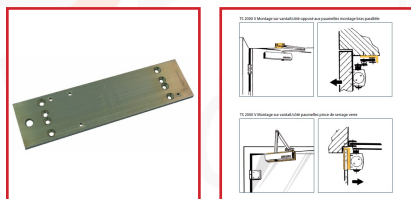

### DESSCRIPTIF

Ferme-portes à crémaillère symétrique avec axe pluri-réglages et bras à compas conforme à la norme EN 1154 CE pour les portes avec une largeur de vantail jusqu'à 1250 mm (Poids maxi 120 Kg).

Le modèle TS 2000 VBC freine à l'ouverture.

Réglage de la force de fermeture 2/4/5 EN par un montage décentré.

Visualisation de la force réglée.

À-coup final réglable par le bras à compas et vitesse de fermeture réglable.

Montage corps sur l'ouvrant côté paumelles ou corps sur dormant côté opposé aux paumelles.

Pour portes DIN droite/DIN gauche sans besoin de modification.

Protection par soupape de sécurité à l'ouverture et à la fermeture.