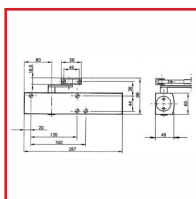

DETAILS

Design bombé finition argent satiné, noir (RAL 9005), blanc (RAL 9016) ou bronze - La force de fermeture se règle par le devant - Le freinage à l'ouverture ainsi que la vitesse de fermeture thermo-stabilisée avec lecteur optique de la force sont également réglables.

Dessin technique montage sur le dormant.

Dessin technique du ferme-porte TS4000

Code	Désignation	Finition
330458	Corps Seul Ts 4000	Argent
330458B	Corps Seul Ts 4000	Blanc 9016
330458C	Corps Seul Ts 4000	Noir 9005
330458H	Corps Seul Ts 4000 S	Argent
330459	Bras À Compas	Argent
330459B	Bras À Compas	Blanc 9016
330459C	Bras À Compas	Noir 9005
330460	Bras À Coulisse	Argent
330462	Bras À Coulisse	Blanc 9016