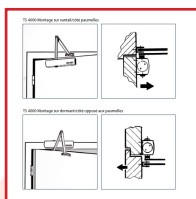

DETAILS

Design bombé finition argent satiné, noir (RAL 9005), blanc (RAL 9016) ou bronze - La force de fermeture se règle par le devant - Le freinage à l'ouverture ainsi que la vitesse de fermeture thermo-stabilisée avec lecteur optique de la force sont également réglables.

Dessin technique montage sur le dormant.

Dessin technique du ferme-porte TS4000

Code	Désignation	Finition
330458	Corps Seul Ts 4000	Argent
330458B	Corps Seul Ts 4000	Blanc 9016
330458C	Corps Seul Ts 4000	Noir 9005
330458H	Corps Seul Ts 4000 S	Argent
330459	Bras À Compas	Argent
330459B	Bras À Compas	Blanc 9016
330459C	Bras À Compas	Noir 9005
330460	Bras À Coulisse	Argent
330462	Bras À Coulisse	Blanc 9016