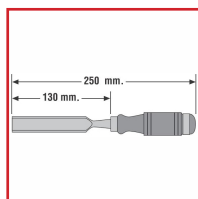

GOUGES DE SCULPTEUR

DESSCRIPTIF

Gouges de sculpteur en acier chromé vanadium avec manche en bois et frette en acier nickelé. Biseau extérieur. Longueur totale : 250 mm et utile : 130 mm.

DETAILS

Gouges de sculpteur en acier chromé vanadium avec manche en bois et frette en acier nickelé. Biseau extérieur. Longueur totale : 250 mm et utile : 130 mm.

Code	Modèle	Largeur	Poids
507406	706-M	Lame : 6 mm	175 g
507407	710-M	Lame : 10 mm	190 g
507408	716-M	Lame : 15 mm	225 g
507409	720-M	Lame : 20 mm	230 g
507410	726-M	Lame : 26 mm	270 g