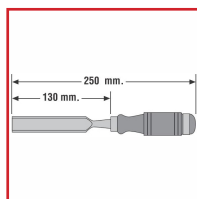

GOUGES DE SCULPTEUR

DESSCRIPTIF

Gouges de sculpteur en acier chromé vanadium avec manche en bois et frette en acier nickelé. Biseau extérieur. Longueur totale : 250 mm et utile : 130 mm.

DETAILS

Gouges de sculpteur en acier chromé vanadium avec manche en bois et frette en acier nickelé. Biseau extérieur. Longueur totale : 250 mm et utile : 130 mm.

Code	Modèle	Largeur	Poids
507406	706-M	Lame : 6 mm	175 g
507407	710-M	Lame : 10 mm	190 g
507408	716-M	Lame : 15 mm	225 g
507409	720-M	Lame : 20 mm	230 g
507410	726-M	Lame : 26 mm	270 g