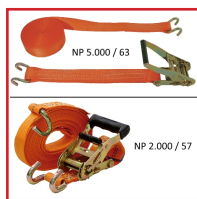

SANGLE D'ARRIMAGE PRO ET MINI PRO

DESRIPTIF

Arrimage en 2 parties à cliquet. De couleur orange.
Crochets : doigts à bords rive.

DETAILS

Arrimage en 2 parties à cliquet. De couleur orange. Crochets : doigts à bords rive.

Code	Modèle	Dimensions	Force
517050	Pro - NP 5.000 / 63	50 mm x 8 m	5 T - Rupture : 7,5 T
517051	Pro - NP 5.000 / 63	50 mm x 9 m	5 T - Rupture : 7,5 T
517052	Mini Pro - NP 2.000 / 57	35 mm x 6 m	2 T - Rupture : 3 T