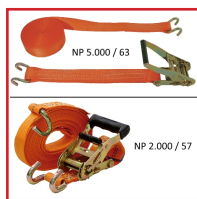

## SANGLE D'ARRIMAGE PRO ET MINI PRO

### DESRIPTIF

Arrimage en 2 parties à cliquet. De couleur orange.  
Crochets : doigts à bords rive.

### DETAILS

Arrimage en 2 parties à cliquet. De couleur orange. Crochets : doigts à bords rive.

Code	Modèle	Dimensions	Force
517050	Pro - NP 5.000 / 63	50 mm x 8 m	5 T - Rupture : 7,5 T
517051	Pro - NP 5.000 / 63	50 mm x 9 m	5 T - Rupture : 7,5 T
517052	Mini Pro - NP 2.000 / 57	35 mm x 6 m	2 T - Rupture : 3 T