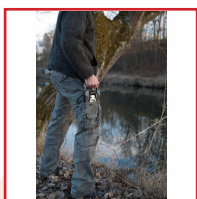

PROJECTEUR LED RECHARGEABLE

DESRIPTIF

Projecteur LED portable et rechargeable de 1000 lumens fonctionnant sur batterie Li-Ion 3,7V/4,4Ah irremplaçable.

Autonomie allant jusqu'à 3h.

Il dispose de deux modes d'éclairage à 100% ou 50%.

Résistant aux chutes jusqu'à 2m de hauteur.

Puissance : 10W - Indice de protection : IP54.

Pour une utilisation en extérieur.

Boîtier résistant, réglable et rabattable.

Fonction Powerbank : prise-chargeur USB.