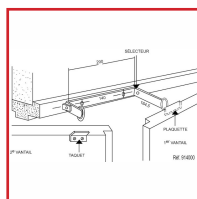

SÉLECTEUR DE PORTE

DESCRIPTIF

Sélecteur de porte 914000 pour fermeture mécanique de porte à double vantaux.

Certifié EN1158.

Apte à équiper une porte CF/PF.

Version standard et version rallongée (140mm).

Pour vantaux jusqu'à 1400mm de large / 120kg (selon modèle de ferme-porte associé).

DETAILS

Système en applique - Pas de recoupage à faire - Compatible avec tous les modèles de ferme-portes, à bras compas ou bras glissière- A associer à deux ferme-portes (à commander séparément) - Finitions : Argent.