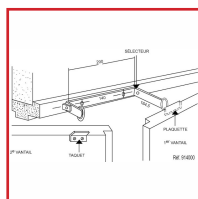

SÉLECTEUR DE PORTE

DESCRIPTIF

Sélecteur de porte 914000 pour fermeture mécanique de porte à double vantaux.

Certifié EN1158.

Apte à équiper une porte CF/PF.

Version standard et version rallongée (140mm).

Pour vantaux jusqu'à 1400mm de large / 120kg (selon modèle de ferme-porte associé).

DETAILS

Système en applique - Pas de recoupage à faire - Compatible avec tous les modèles de ferme-portes, à bras compas ou bras glissière- A associer à deux ferme-portes (à commander séparément) - Finitions : Argent.