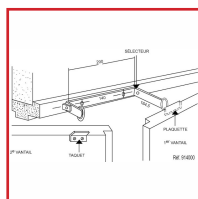

SÉLECTEUR DE PORTE

DESSCRIPTIF

Sélecteur de porte 914000 pour fermeture mécanique de porte à double vantaux.

Certifié EN1158.

Apte à équiper une porte CF/PF.

Version standard et version rallongée (140mm).

Pour vantaux jusqu'à 1400mm de large / 120kg (selon modèle de ferme-porte associé).

DETAILS

Système en applique - Pas de recoupage à faire - Compatible avec tous les modèles de ferme-portes, à bras compas ou bras glissière- A associer à deux ferme-portes (à commander séparément) - Finitions : Argent.