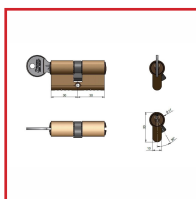

### DESRIPTIF

Cylindres profilés à 2 entrées.  
Livrés avec 3 clés et vis de 60 mm.  
Finition nickelée.

### DETAILS

Cylindre double 30 x 30 / 30 x 40 / 35 x 35 mm

Code	Modèle	Dimensions	Type
597060	714900	30 x 30 mm	-
597060E	714900 MV	30 x 30 mm	S'ouvrant
597061	748800	30 x 40 mm	-
597061E	748800 MV	30 x 40 mm	S'ouvrant
597070	478600	35 x 35 mm	-
597070E	748600 MV	35 x 35 mm	S'ouvrant