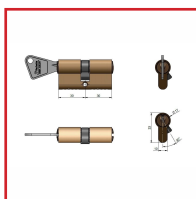

## CYLINDRES V5 FCS 7101

### DESSCRIPTIF

**ASSA ABLOY**

Cylindres profilés livrés avec 3 clés et vis de 60 mm.  
Non réversible - Organigrammes sur plan : système 5 goupilles et clé en alliage maillechort - Goupilles anti-crochetage - Rotor à tête bombée avec fente facilitant l'introduction de la clé et augmentant sa résistance à la torsion - FCS : Ouverture possible avec une clé déjà introduite du côté intérieur.

### DETAILS

Goupilles anti-crochetage - Rotor à tête bombée avec fente facilitant l'introduction de la clé, augmentant sa résistance à la torsion.

Code	Dimensions	Type	Finition
597090	Cylindre : 30 x 30 mm	3 clés	Nickelée
597091	Cylindre : 30 x 40 mm	3 clés	Nickelée