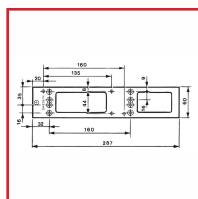

SUPPORT PLAT POUR TS 4000 ET TS 5000

DESSCRIPTIF

Plaque de montage servant de platine support à un ferme-porte TS 4000 OU TS 5000.

DETAILS

Finition en argent, bronze, blanc (RAL 9016 - RAL 9010) ou noir (RAL 9005) - Longueur : 287 mm. - Hauteur : 60 mm. - Épaisseur : 5 mm.