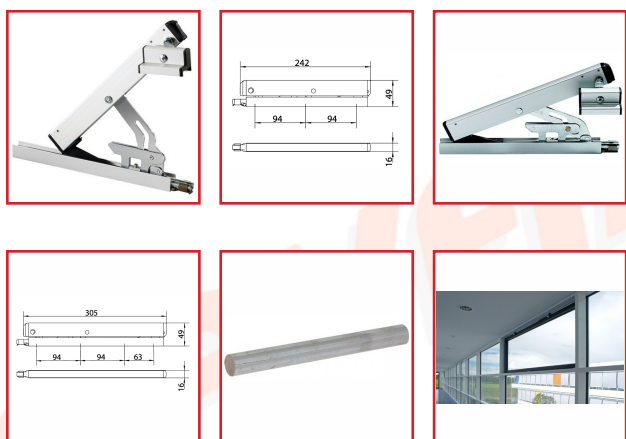

BOÎTE COMPAS OL 90 N ET OL 95 N AVEC PALIER D'ACCROCHAGE

DESSCRIPTIF

Kit compas OL 90 avec ouverture 170 mm.
 1 compas pour 380 à 1200 mm avec un poids maximum de 30 kg/m².
 2 compas pour 1201 à 2400 mm avec un poids maximum de 30 kg/m².
 3 compas pour 2401 à 3600 mm avec un poids maximum de 25 kg/m².
 Boîte de base : poignée + renvoi d'angle

DETAILS

Réglage simple de la fermeture avec compensation automatique des imprécisions de montage - Finition possible en argent, bronze, blanc ou noir.

OL 90 N : Grande ouverture : 170 mm - Poids max. de l'ouvrant : 80 kg - Hauteur min de recouvrement : 250 mm

OL 95 N : Grande ouverture : 220 mm - Poids max. de l'ouvrant : 60 kg - Hauteur min. de recouvrement : 400 mm

Code	Désignation	Longueur	Finition
362850	Boîte de base	-	Argent
362852	Boîte de base	-	Blanc 9016
362853	Boîte de base	-	Noir 9005
362860	Boîte compas OL 90 N	-	Argent