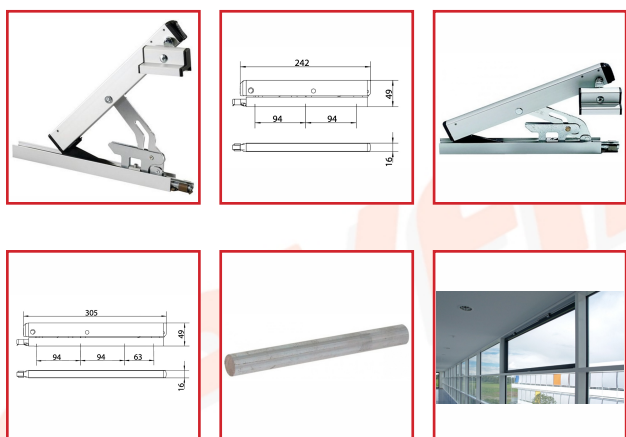

## BOÎTE COMPAS OL 90 N ET OL 95 N AVEC PALIER D'ACCROCHAGE

### DESSCRIPTIF

Kit compas OL 90 avec ouverture 170 mm.  
 1 compas pour 380 à 1200 mm avec un poids maximum de 30 kg/m<sup>2</sup>.  
 2 compas pour 1201 à 2400 mm avec un poids maximum de 30 kg/m<sup>2</sup>.  
 3 compas pour 2401 à 3600 mm avec un poids maximum de 25 kg/m<sup>2</sup>.  
 Boîte de base : poignée + renvoi d'angle

### DETAILS

Réglage simple de la fermeture avec compensation automatique des imprécisions de montage - Finition possible en argent, bronze, blanc ou noir.

OL 90 N : Grande ouverture : 170 mm - Poids max. de l'ouvrant : 80 kg - Hauteur min de recouvrement : 250 mm

OL 95 N : Grande ouverture : 220 mm - Poids max. de l'ouvrant : 60 kg - Hauteur min. de recouvrement : 400 mm

Code	Désignation	Longueur	Finition
362850	Boîte de base	-	Argent
362852	Boîte de base	-	Blanc 9016
362853	Boîte de base	-	Noir 9005
362860	Boîte compas OL 90 N	-	Argent