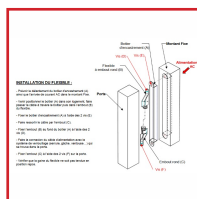

FLEXIBLE INVISIBLE DE PORTE MÉTAL 21CM DL400

DESSCRIPTIF

Passe-câble 210mm métal.
Facilite le passage des câbles utilisés pour le verrouillage.
Angle d'ouverture jusqu'à 90°.
Diamètre : Intérieur: 8mm.

DETAILS

Embouts en inox.

Code	Modèle	Longueur	Diamètre
309847M	DL400	250mm	intérieur : 8 mm