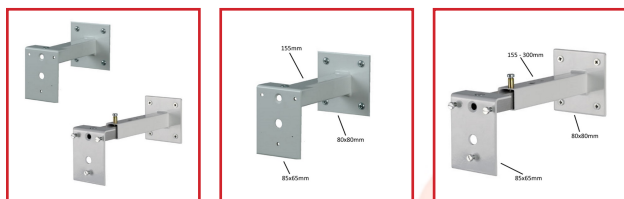

### DESSCRIPTIF

Accessoire de ventouse universel pour système incendie.

Fixe la ventouse directement sur le mur ou sur le sol.

Deux modèles :

- SUP/VR : support universel non réglable.
- SUP/VR/REG : support universel réglable de 15 à 30 cm.

### DETAILS

Pour la fixer, orienter le mécanisme comme désiré.

Code	Modèle	Désignation
363699A	SU/VR	Support universel
363699B	SUP/VR/REG	Support universel réglable