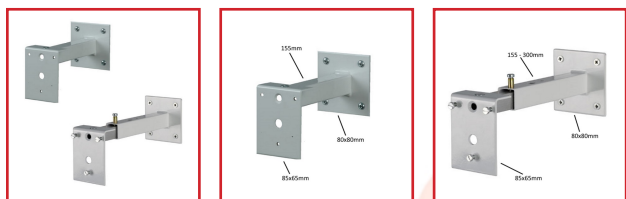

### DESSCRIPTIF

Accessoire de ventouse universel pour système incendie.

Fixe la ventouse directement sur le mur ou sur le sol.

Deux modèles :

- SUP/VR : support universel non réglable.
- SUP/VR/REG : support universel réglable de 15 à 30 cm.

### DETAILS

Pour la fixer, orienter le mécanisme comme désiré.

Code	Modèle	Désignation
363699A	SU/VR	Support universel
363699B	SUP/VR/REG	Support universel réglable