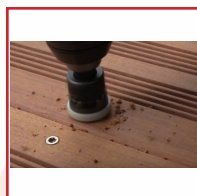

KIT TERRASSE SPÉCIAL BOIS DURS ET EXOTIQUES

DESSCRIPTIF

Kit complet : 3 forets Ø4mm, 1 fraiseur 45° – plaquettes carbure – Ø4mm attachement quick lock, 1 butée de profondeur « basse friction », 1 clé hexa double, Forets de rechange.

Compatible vis Ø4,5 à 6 mm.

DETAILS

La butée de profondeur en métal offre une grande robustesse - Sa bague plastique libre en rotation, s'arrête au contact de la pièce de bois ce qui évite toutes marques sur les lames - Les profondeurs de perçage et de fraisage peuvent être précisément ajustées - L'utilisateur peut régler facilement la profondeur de perçage sans même avoir à démonter la butée de profondeur.