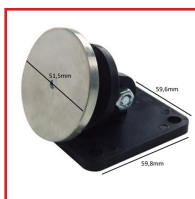

## CONTRE-PLAQUE ARTICULÉE POUR RÉTENTEUR ÉLECTROMAGNÉTIQUE

### DESSCRIPTIF

Pour portes coupe-feu.  
Utilisation possible en mode articulé ou fixe.  
Fixe la ventouse directement sur le mur ou sur le sol.

### DETAILS

Pour la fixer, orienter le mécanisme comme désiré.

Code	Dimensions	Diamètre
363696	(L x l x P) : 60 x 60 x 66 mm	51,5 mm