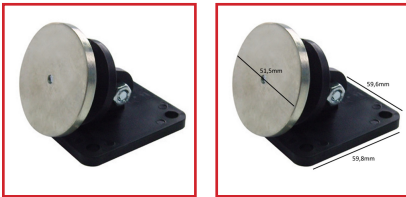

CONTRE-PLAQUE ARTICULÉE POUR RÉTENTEUR ÉLECTROMAGNÉTIQUE

DESSCRIPTIF

Pour portes coupe-feu.
Utilisation possible en mode articulé ou fixe.
Fixe la ventouse directement sur le mur ou sur le sol.

DETAILS

Pour la fixer, orienter le mécanisme comme désiré.

Code	Dimensions	Diamètre
363696	(L x l x P) : 60 x 60 x 66 mm	51,5 mm