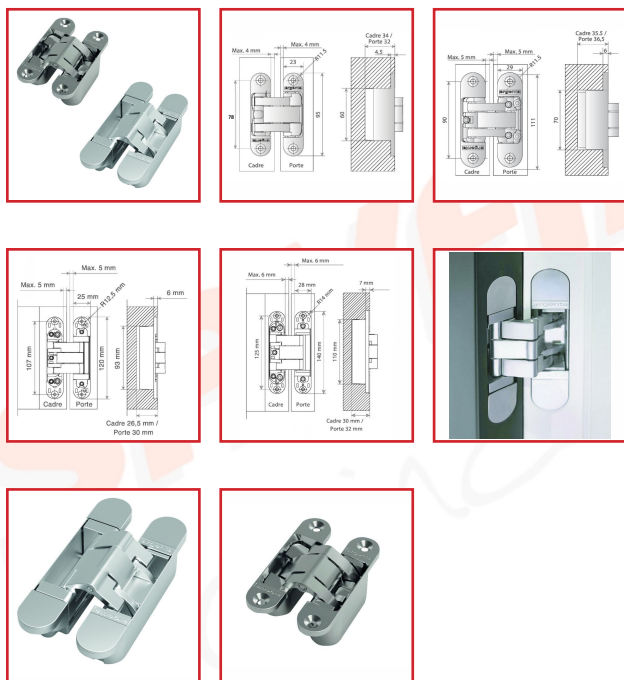

### DESRIPTIF

Charnières invisibles Argenta® Small et Medium ou Néo S5 et M6 en zamack.

Easy-Hook : Montables et réglables par une seule personne.

Réglable en 3D (hauteur, largeur, profondeur) sans enlever la porte.

Angle d'ouverture : 180 °.

Réversibles : pour portes gauches ou droites.

Réglage en hauteur simplifié : pas besoin de cales.

Chromé.

### DETAILS

Plaquettes et bras dans les mêmes matériel et finition que le reste de la charnière.

Code	Modèle	Dimensions
384020	Small	(L x l) : 95 x 23 mm - Réglage 3D : Horizontal : +/- 2,5 mm - Profondeur : +/- 1,5 mm - Vertical : +/- 1,5 mm
384021	Medium	(L x l) : 111 x 29 mm - Réglage 3D : Horizontal : +/- 2,5 mm - Profondeur : +/- 1,5 mm - Vertical : +/- 1,5 mm

384022	Neo S5	(L x l) : 120 x 25 mm - Réglage 3D : Horizontal : 5,0 +/- 1,0 mm - Profondeur : +/- 1,0 mm - Vertical : +/- 2,5 mm
384023	Neo M6	(L x l) : 140 x 28 mm - Réglage 3D : Horizontal : 4,0 +/- 3,0 mm - Profondeur : +/- 1,5 mm - Vertical : +/- 3,0 mm