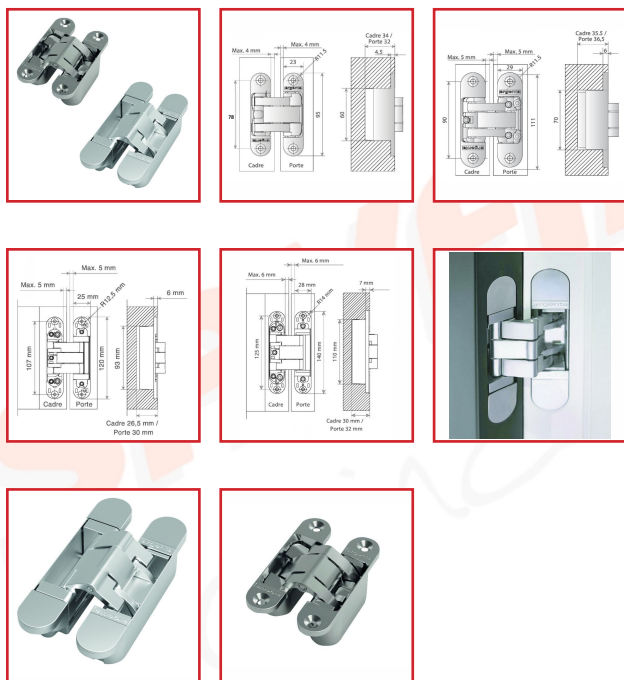

CHARNIÈRES INVISIBLES ARGENTA

Creating healthy spaces

DESSCRIPTIF

Charnières invisibles Argenta® Small et Medium ou Néo S5 et M6 en zamack.

Easy-Hook : Montables et réglables par une seule personne.

Réglable en 3D (hauteur, largeur, profondeur) sans enlever la porte.

Angle d'ouverture : 180 °.

Réversibles : pour portes gauches ou droites.

Réglage en hauteur simplifié : pas besoin de cales.

Chromé.

DETAILS

Plaquettes et bras dans les mêmes matériel et finition que le reste de la charnière.

Code	Modèle	Dimensions
384020	Small	(L x l) : 95 x 23 mm - Réglage 3D : Horizontal : +/- 2,5 mm - Profondeur : +/- 1,5 mm - Vertical : +/- 1,5 mm
384021	Medium	(L x l) : 111 x 29 mm - Réglage 3D : Horizontal : +/- 2,5 mm - Profondeur : +/- 1,5 mm - Vertical : +/- 1,5 mm

384022	Neo S5	(L x l) : 120 x 25 mm - Réglage 3D : Horizontal : 5,0 +/- 1,0 mm - Profondeur : +/- 1,0 mm - Vertical : +/- 2,5 mm
384023	Neo M6	(L x l) : 140 x 28 mm - Réglage 3D : Horizontal : 4,0 +/- 3,0 mm - Profondeur : +/- 1,5 mm - Vertical : +/- 3,0 mm