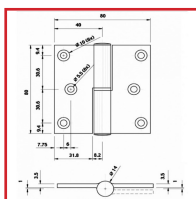

PAUMELLE EN ALUMINIUM 80/80

Creating healthy spaces

DESSCRIPTIF

Paumelle alu Argenta® avec fourreau en nylon et broche en acier bichromaté.

Noeud plat de 14 mm.

Lames ouvertes - coins arrondis - épaisseur 3,5 mm.

Hauteur : 80 mm. Largeur ouverte : 80 mm.

DETAILS

Finition en argent ou en blanc (RAL 9016).

Code	Caractéristiques	Finition
380000	Droite	Argent
380001	Gauche	Argent
380002	Droite	Blanc 9016
380003	Gauche	Blanc 9016