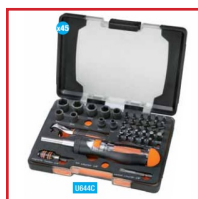

COFFRET EMBOUTS TORSION U644C

DESCRIPTIF

Coffret de 45 pièces comprenant : 30 embouts de vissage philips, pozidriv, plat, hexagonale et torx, 10 douilles, 1 clé à cliquet, 1 porte embouts Fox II, 1 tournevis porte embouts, 2 adaptateur femelle ou mâle.

DETAILS

Coffret de 45 pièces comprenant : PH 1-1-2-2-3-3/PZ 1-1-2-2-3-3/PL 0.5X3 - 0.6X4.5 - 0.8X5.5 - 1X5.5 - 1.2X6.5 - 1.6X8/HX 2.5-3-4-5-6-7/TX 10-15-20-25-30-40/10 douilles : 5-6-7-8-9-10-11-12-13-14 + 1 clé à cliquet + 1 porte embouts Fox II + 1 tournevis porte embouts + 1 adaptateur femelle 1/4" - carré+ 1 adaptateur mâle 1/4" - carré.