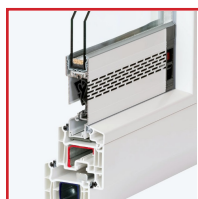

AÉRATEUR à CLAPET RÉGLABLE THM 90

Creating healthy spaces

DESSCRIPTIF

Aérateur à clapet réglable en aluminium à coupeure thermique pour la ventilation des vérandas.

Le montage s'effectue sur tous types de châssis, bois, alu ou PVC, et s'adapte plus particulièrement sur les châssis coulissants grâce à sa faible épaisseur.

Pose en partie haute sur vitrage ou en partie basse sous vitrage (maxi 100 Kg), pour vitrage de 24 mm d'épaisseur.

Une languette autoréglable est intégrée dans le clapet de fermeture afin d'assurer une étanchéité sous 20 PA en position ouverte.

DETAILS

Le clapet de fermeture réglable permet de doser le débit d'air et assure une étanchéité parfaite à la fermeture - Le mécanisme de commande est placé dans les embouts - Principe de montage : hauteur de vitrage moins 90mm, longueur de l'aérateur = dimension du vitrage moins 86mm. Ajuster les embouts.