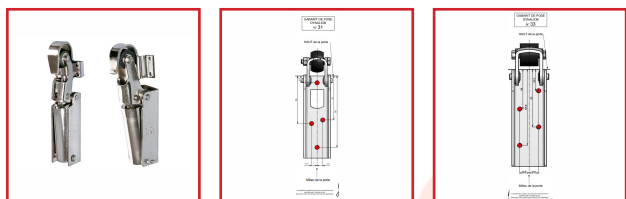

AMORTISSEURS DE FERMETURE DYNALIOB

DESRIPTIF

Amortisseurs de fermeture pour portes battantes. Deux modèles en applique pour portes jusqu'à 80 kg.

Modèle DYNALIOB 31 :

- Pour portes de 40 kg (poids maximum)
- Pour portes de 2,04 x 0,83 m (dimensions maximum)
- Montage possible avec charnières à ressort simple action n° 5 ou n° 9.

Modèle DYNALIOB 33 :

- Pour portes de 80 kg (poids maximum)
- Pour portes de 2,60 x 1,00 m (dimensions maximum)
- Montage possible avec charnières à ressort simple action n° 13 ou n° 17

DETAILS

Finitions : Laqué blanc - Zingué naturel - Acier nickelé - Ouverture de la porte sur une plage de 180°, si elle le permet. - Re-fermeture de la porte, qui peut être assurée automatiquement par un ferme-porte, des charnières à ressort, Tirex, ou tout autre mécanisme moteur - amortissement hydraulique de la fin de course de la porte en assurant l'enclenchement du demi-tour.

Notice de montage pour DYNALIOB N° 31 et N° 33.

Code	Modèle	Caractéristiques
330030	N° 31 (acier zingué)	Porte de 40 Kg
330031	N° 33 (acier zingué)	Porte de 80 Kg