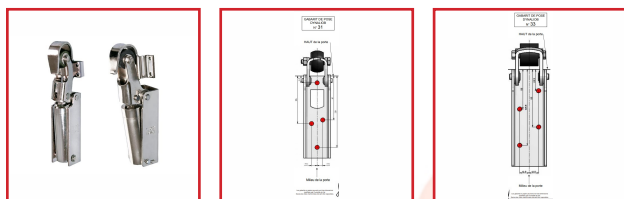

AMORTISSEURS DE FERMETURE DYNALIOB

DESRIPTIF

Amortisseurs de fermeture pour portes battantes. Deux modèles en applique pour portes jusqu'à 80 kg.

Modèle DYNALIOB 31 :

- Pour portes de 40 kg (poids maximum)
- Pour portes de 2,04 x 0,83 m (dimensions maximum)
- Montage possible avec charnières à ressort simple action n° 5 ou n° 9.

Modèle DYNALIOB 33 :

- Pour portes de 80 kg (poids maximum)
- Pour portes de 2,60 x 1,00 m (dimensions maximum)
- Montage possible avec charnières à ressort simple action n° 13 ou n° 17

DETAILS

Finitions : Laqué blanc - Zingué naturel - Acier nickelé - Ouverture de la porte sur une plage de 180°, si elle le permet. - Re-fermeture de la porte, qui peut être assurée automatiquement par un ferme-porte, des charnières à ressort, Tirex, ou tout autre mécanisme moteur - amortissement hydraulique de la fin de course de la porte en assurant l'enclenchement du demi-tour.

Notice de montage pour DYNALIOB N° 31 et N° 33.

Code	Modèle	Caractéristiques
330030	N° 31 (acier zingué)	Porte de 40 Kg
330031	N° 33 (acier zingué)	Porte de 80 Kg