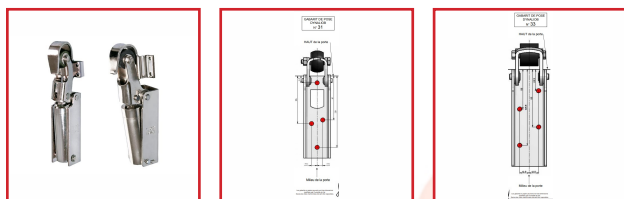

### DESCRIPTIF

Amortisseurs de fermeture pour portes battantes. Deux modèles en applique pour portes jusqu'à 80 kg.

Modèle DYNALIOB 31 :

- Pour portes de 40 kg (poids maximum)
- Pour portes de 2,04 x 0,83 m (dimensions maximum)
- Montage possible avec charnières à ressort simple action n° 5 ou n° 9.

Modèle DYNALIOB 33 :

- Pour portes de 80 kg (poids maximum)
- Pour portes de 2,60 x 1,00 m (dimensions maximum)
- Montage possible avec charnières à ressort simple action n° 13 ou n° 17

### DETAILS

Finitions : Laqué blanc - Zingué naturel - Acier nickelé - Ouverture de la porte sur une plage de 180°, si elle le permet. - Re-fermeture de la porte, qui peut être assurée automatiquement par un ferme-porte, des charnières à ressort, Tirex, ou tout autre mécanisme moteur - amortissement hydraulique de la fin de course de la porte en assurant l'enclenchement du demi-tour.