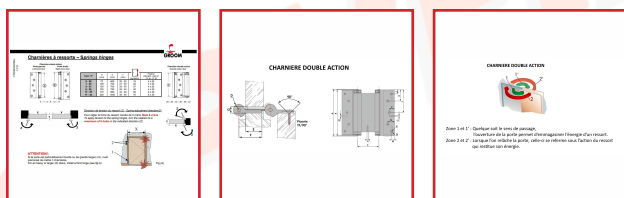

CHARNIÈRES SIMPLE ACTION / DOUBLE ACTION

DESRIPTIF

La référence de qualité LIOB.
Dimensions de 75 mm à 200 mm.
Disponibles en différentes finitions : acier, laqué argent et inox.

CARACTÉRISTIQUES TECHNIQUES		CHARNIÈRE
Double action		01
Double action	SAV 20 3 42	02
Double action	SAV 20 3 42	03
Poids max. de la porte avec deux charnières 917 et 42		100 kg
Caractéristique L1 (porte)		03
Régulateur max. des jambes ou réglage épaisseur		03
Stabilité des vannes grâce aux roulements		03

DETAILS

Ouverture à 180°
Testées à 200 000 cycles
Pour portes lourdes jusqu'à 100 kg
Indémontables grâce aux axes rivetés
Silencieuses grâce aux bagues auto lubrifiantes

Code	Type	Epaisseur de porte	Largeur	Hauteur	Poids
330510	SA - N°0	20 à 25 mm	600 mm	75 mm	Maxi : 15 kg
330511	SA - N°1	21 à 30 mm	700 mm	100 mm	Maxi : 22 kg
330512	SA - N°5	25 à 35 mm	700 mm	125 mm	Maxi : 27 kg
330513	SA - N°9	25 à 40 mm	750 mm	150 mm	Maxi : 40 kg
330515	SA - N°13 - Gauche	33 à 50 mm	850 mm	175 mm	Maxi : 55 kg
330515D	SA - N°13 - Droite	33 à 50 mm	850 mm	175 mm	Maxi : 55 kg
330521	DA - N°29	20 à 25 mm	600 mm	75 mm	Maxi : 15 kg
330522	DA - N°30	21 à 30 mm	700 mm	100 mm	Maxi : 22 kg
330523	DA - N°33	25 à 35 mm	700 mm	125 mm	Maxi : 27 kg
330524	DA - N°36	25 à 40 mm	750 mm	150 mm	Maxi : 40 kg
330525	DA - N°39	33 à 50 mm	850 mm	175 mm	Maxi : 55 kg
330526	DA - N°42	35 à 55 mm	1000 mm	200 mm	Maxi : 70 kg