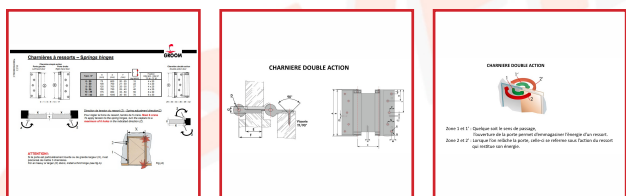

DETAILS

Ouverture à 180°
Testées à 200 000 cycles
Pour portes lourdes jusqu'à 100 kg
Indémontables grâce aux axes rivetés
Silencieuses grâce aux bagues auto lubrifiantes