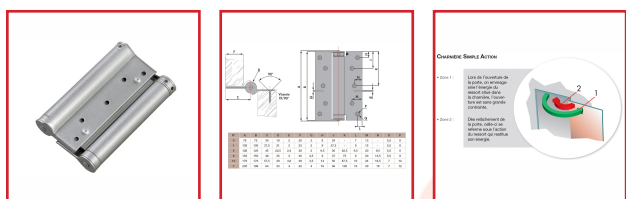

DETAILS

Ouverture à 180°
Testées à 200 000 cycles
Pour portes lourdes jusqu'à 100 kg
Indémontables grâce aux axes rivetés
Silencieuses grâce aux bagues auto lubrifiantes