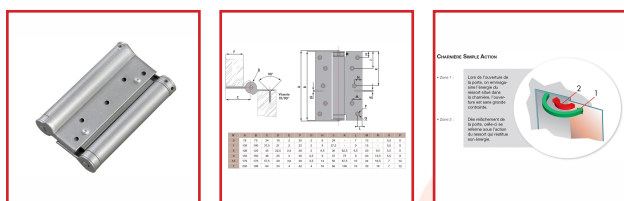

CHARNIÈRES SIMPLE ACTION / DOUBLE ACTION

DESRIPTIF

La référence de qualité LIOB.
Dimensions de 75 mm à 200 mm.
Disponibles en différentes finitions : acier, laqué argent et inox.

CARACTÉRISTIQUES TECHNIQUES		CHARNIÈRE
Double action		01
Double action	SAV 20 3 42	02
Double action	SAV 20 3 42	03
Poids max. de la porte avec deux charnières 917 et 42		100 kg
Caractéristique L1 (porte)		03
Régulateur max. des jambes ou réglage épaisseur		03
Stabilité des vannes grâce aux roulements		03

DETAILS

Ouverture à 180°
Testées à 200 000 cycles
Pour portes lourdes jusqu'à 100 kg
Indémontables grâce aux axes rivetés
Silencieuses grâce aux bagues auto lubrifiantes

Code	Type	Epaisseur de porte	Largeur	Hauteur	Poids
330510	SA - N°0	20 à 25 mm	600 mm	75 mm	Maxi : 15 kg
330511	SA - N°1	21 à 30 mm	700 mm	100 mm	Maxi : 22 kg
330512	SA - N°5	25 à 35 mm	700 mm	125 mm	Maxi : 27 kg
330513	SA - N°9	25 à 40 mm	750 mm	150 mm	Maxi : 40 kg
330515	SA - N°13 - Gauche	33 à 50 mm	850 mm	175 mm	Maxi : 55 kg
330515D	SA - N°13 - Droite	33 à 50 mm	850 mm	175 mm	Maxi : 55 kg
330521	DA - N°29	20 à 25 mm	600 mm	75 mm	Maxi : 15 kg
330522	DA - N°30	21 à 30 mm	700 mm	100 mm	Maxi : 22 kg
330523	DA - N°33	25 à 35 mm	700 mm	125 mm	Maxi : 27 kg
330524	DA - N°36	25 à 40 mm	750 mm	150 mm	Maxi : 40 kg
330525	DA - N°39	33 à 50 mm	850 mm	175 mm	Maxi : 55 kg
330526	DA - N°42	35 à 55 mm	1000 mm	200 mm	Maxi : 70 kg