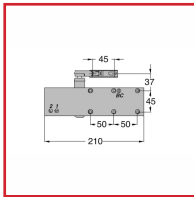

PLAQUES SUPPORT FIXATION DIN POUR GR 200

DESSCRIPTIF

Cette plaque s'adapte seulement sur modèle de
Ferme-porte GR 200

Existe en finition : Blanc, Noir et Argent

DETAILS

Plaque de montage DIN pour une fixation sur profil métallique.