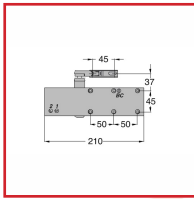

PLAQUES SUPPORT FIXATION DIN POUR GR 200

DESSCRIPTIF

Cette plaque s'adapte seulement sur modèle de
Ferme-porte GR 200

Existe en finition : Blanc, Noir et Argent

DETAILS

Plaque de montage DIN pour une fixation sur profil métallique.