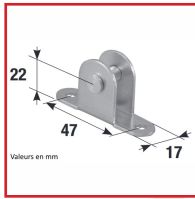

ÉTRIER DE FIXATION DE VÉRIN à GAZ

DESSCRIPTIF

Étrier de fixation pour châssis de façade et verrières.

DETAILS

Étrier de fixation pour châssis de façade et verrières.

Permet l'ouverture des châssis de désenfumage après déclenchement du système de blocage.