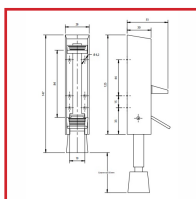

### DETAILS

Disponible en finition : Argent, Noir et Blanc.

Code	Modèle	Finition
335118	1055-02 Ecart De 55 Mm	Acier Laqué Argent
331460	1060.02	Laqué argent
331440	1034.02	Anodisé argent
331430	1045.02	Laqué argent
331428	1034.71	Laqué blanc
331426	1034.10	Anodisé bronze
331424	1033.37	Anodisé bronze
331421	1033.31	Anodisé argent
331420	1033.71	Laqué blanc
331482	238	Blanc
331481	234	Noir
331480	235	Argent