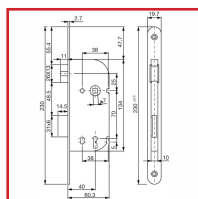

SERRURES NF140 à BEC DE CANE

DESCRIPTIF

Coffre : (H) 134 mm x (L) 60mm x (E) 10 mm. Axe: 40 mm. Carré : 7mm. Pêne ½ tour réversible, finition nickelée - Saillie du pêne ½ tour : 11 mm. Tête : 230 x 20 mm - Bouts ronds - Finition : noire. Disponible en main droite, réversible. Livrée avec gâche (selon conditionnement) et vis de fixation. Percements compatibles pour fixation traversante pour rosette DIN.

DETAILS

Finition : Peinture époxy noire.
Télécharger la Fiche Technique

Code	Caractéristiques	Sens
301600	Bouts ronds	Réversible