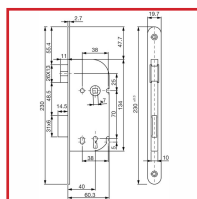

### DESCRIPTIF

Coffre : (H) 134 mm x (L) 60mm x (E) 10 mm. Axe: 40 mm. Carré : 7mm. Pêne ½ tour réversible, finition nickelée - Saillie du pêne ½ tour : 11 mm. Tête : 230 x 20 mm - Bouts ronds - Finition : noire. Disponible en main droite, réversible. Livrée avec gâche (selon conditionnement) et vis de fixation. Percements compatibles pour fixation traversante pour rosette DIN.