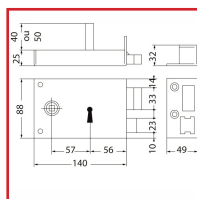

SERRURE à GORGES HORIZONTALE à FOUILLOT - STANDARD

DESSCRIPTIF

Recommandée pour les usages intensifs. Idéale pour les portes extérieures, portes de service ou locaux techniques. Coffre : (L) 140 mm x (H) 88 mm x (P) 25 mm. Axe : 56 mm - Entraxe : 57 mm. Carré : 6mm. Pêne 1/2 tour en acier zingué blanc - Saillie du pêne 1/2 tour : 16 mm. Pêne dormant en acier zingué blanc - Course du pêne dormant : 23 mm. Clés 4 Gorges en acier nickelé - 24 variures. Canons de 40 et 50 mm. Livrée avec gâche et vis de fixation.

DETAILS

Finition époxy noire.

Télécharger la fiche technique.

Code	Caractéristiques	Sens
304250	Canon de 40 mm	Gauche
304250A	Canon de 40 mm	Droite
304251	Canon de 50 mm	Gauche
304251A	Canon de 50 mm	Droite