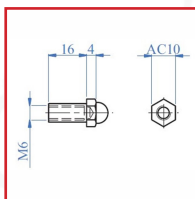

CABLE ET ACCESSOIRES INOX 316

DESCRIPTIF

Câble inox au mètre et accessoires

DETAILS

Câble inox au mètre et accessoires

Code	Caractéristiques
393344	100 mt, \varnothing : 5mm Charge de rupture min; 14,00kN
393350	Droite - Cable : \varnothing 5mm – Filetage intérieur : M6 (E061100081)
393351	Gauche - Cable : \varnothing 5mm – Filetage intérieur : M6 (E061100082)
393352	Droite- Accessoires pour Cable Filetage extérieur M6 A: 20mm – B: 30mm – C : 50mm (E8461158)
393353	Gauche - Accessoires pour Cable Filetage extérieur M6 A: 20mm – B: 30mm – C : 50mm (E8461157)
393345	Gauche - \varnothing : 5mm y : 60mm- à sertir (ETM05DX)
393346	Droite- \varnothing : 5mm y : 60mm- à sertir (ETM05SX)
393347	Droit - Ecrou (ED06)
393348	Gauche - Ecrou (ED06SX)
393349	Tendeur Pour une longueur supérieure à 6 m (ET06)