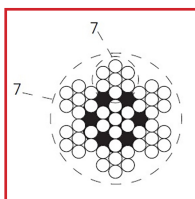

CABLE ET ACCESSOIRES INOX 316

DESCRIPTIF

Câble inox au mètre et accessoires

DETAILS

Câble inox au mètre et accessoires

Code	Caractéristiques
393344	100 mt, \varnothing : 5mm Charge de rupture min; 14,00kN
393350	Droite - Cable : \varnothing 5mm – Filetage intérieur : M6 (E061100081)
393351	Gauche - Cable : \varnothing 5mm – Filetage intérieur : M6 (E061100082)
393352	Droite- Accessoires pour Cable Filetage extérieur M6 A: 20mm – B: 30mm – C : 50mm (E8461158)
393353	Gauche - Accessoires pour Cable Filetage extérieur M6 A: 20mm – B: 30mm – C : 50mm (E8461157)
393345	Gauche - \varnothing : 5mm y : 60mm- à sertir (ETM05DX)
393346	Droite- \varnothing : 5mm y : 60mm- à sertir (ETM05SX)
393347	Droit - Ecrou (ED06)
393348	Gauche - Ecrou (ED06SX)
393349	Tendeur Pour une longueur supérieure à 6 m (ET06)