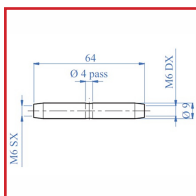

CABLE ET ACCESSOIRES INOX 316

DESCRIPTIF

Câble inox au mètre et accessoires

DETAILS

Câble inox au mètre et accessoires

Code	Caractéristiques
393344	100 mt, \varnothing : 5mm Charge de rupture min; 14,00kN
393350	Droite - Cable : \varnothing 5mm – Filetage intérieur : M6 (E061100081)
393351	Gauche - Cable : \varnothing 5mm – Filetage intérieur : M6 (E061100082)
393352	Droite- Accessoires pour Cable Filetage extérieur M6 A: 20mm – B: 30mm – C : 50mm (E8461158)
393353	Gauche - Accessoires pour Cable Filetage extérieur M6 A: 20mm – B: 30mm – C : 50mm (E8461157)
393345	Gauche - \varnothing : 5mm y : 60mm- à sertir (ETM05DX)
393346	Droite- \varnothing : 5mm y : 60mm- à sertir (ETM05SX)
393347	Droit - Ecrou (ED06)
393348	Gauche - Ecrou (ED06SX)
393349	Tendeur Pour une longueur supérieure à 6 m (ET06)