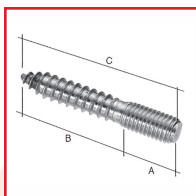

CABLE ET ACCESSOIRES INOX 316

DESCRIPTIF

Câble inox au mètre et accessoires

DETAILS

Câble inox au mètre et accessoires

Code	Caractéristiques
393344	100 mt, \varnothing : 5mm Charge de rupture min; 14,00kN
393350	Droite - Cable : \varnothing 5mm – Filetage intérieur : M6 (E061100081)
393351	Gauche - Cable : \varnothing 5mm – Filetage intérieur : M6 (E061100082)
393352	Droite- Accessoires pour Cable Filetage extérieur M6 A: 20mm – B: 30mm – C : 50mm (E8461158)
393353	Gauche - Accessoires pour Cable Filetage extérieur M6 A: 20mm – B: 30mm – C : 50mm (E8461157)
393345	Gauche - \varnothing : 5mm y : 60mm- à sertir (ETM05DX)
393346	Droite- \varnothing : 5mm y : 60mm- à sertir (ETM05SX)
393347	Droit - Ecrou (ED06)
393348	Gauche - Ecrou (ED06SX)
393349	Tendeur Pour une longueur supérieure à 6 m (ET06)