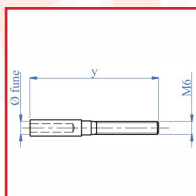

CABLE ET ACCESSOIRES INOX 316

DESCRIPTIF

Câble inox au mètre et accessoires

DETAILS

Câble inox au mètre et accessoires

Code	Caractéristiques
393344	100 mt, \varnothing : 5mm Charge de rupture min; 14,00kN
393350	Droite - Cable : \varnothing 5mm – Filetage intérieur : M6 (E061100081)
393351	Gauche - Cable : \varnothing 5mm – Filetage intérieur : M6 (E061100082)
393352	Droite- Accessoires pour Cable Filetage extérieur M6 A: 20mm – B: 30mm – C : 50mm (E8461158)
393353	Gauche - Accessoires pour Cable Filetage extérieur M6 A: 20mm – B: 30mm – C : 50mm (E8461157)
393345	Gauche - \varnothing : 5mm y : 60mm- à sertir (ETM05DX)
393346	Droite- \varnothing : 5mm y : 60mm- à sertir (ETM05SX)
393347	Droit - Ecrou (ED06)
393348	Gauche - Ecrou (ED06SX)
393349	Tendeur Pour une longueur supérieure à 6 m (ET06)