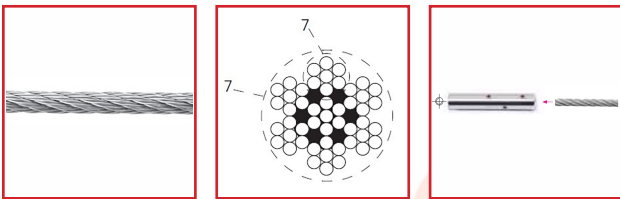

CABLE ET ACCESSOIRES INOX 316

DESCRIPTIF

Câble inox au mètre et accessoires

DETAILS

Câble inox au mètre et accessoires

Code	Caractéristiques
393344	100 mt, \varnothing : 5mm Charge de rupture min; 14,00kN
393350	Droite - Cable : \varnothing 5mm – Filetage intérieur : M6 (E061100081)
393351	Gauche - Cable : \varnothing 5mm – Filetage intérieur : M6 (E061100082)
393352	Droite- Accessoires pour Cable Filetage extérieur M6 A: 20mm – B: 30mm – C : 50mm (E8461158)
393353	Gauche - Accessoires pour Cable Filetage extérieur M6 A: 20mm – B: 30mm – C : 50mm (E8461157)
393345	Gauche - \varnothing : 5mm y : 60mm- à sertir (ETM05DX)
393346	Droite- \varnothing : 5mm y : 60mm- à sertir (ETM05SX)
393347	Droit - Ecrou (ED06)
393348	Gauche - Ecrou (ED06SX)
393349	Tendeur Pour une longueur supérieure à 6 m (ET06)