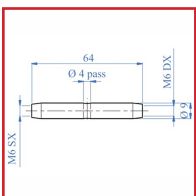

CABLE ET ACCESSOIRES INOX 316

DESCRIPTIF

Câble inox au mètre et accessoires

DETAILS

Câble inox au mètre et accessoires

Code	Caractéristiques
393344	100 mt, \varnothing : 5mm Charge de rupture min; 14,00kN
393350	Droite - Cable : \varnothing 5mm – Filetage intérieur : M6 (E061100081)
393351	Gauche - Cable : \varnothing 5mm – Filetage intérieur : M6 (E061100082)
393352	Droite- Accessoires pour Cable Filetage extérieur M6 A: 20mm – B: 30mm – C : 50mm (E8461158)
393353	Gauche - Accessoires pour Cable Filetage extérieur M6 A: 20mm – B: 30mm – C : 50mm (E8461157)
393345	Gauche - \varnothing : 5mm y : 60mm- à sertir (ETM05DX)
393346	Droite- \varnothing : 5mm y : 60mm- à sertir (ETM05SX)
393347	Droit - Ecrou (ED06)
393348	Gauche - Ecrou (ED06SX)
393349	Tendeur Pour une longueur supérieure à 6 m (ET06)