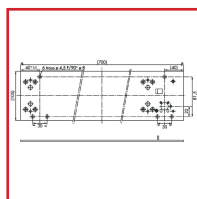

BARRE SÉCURICHAUFFE à DÉVERROUILLAGE RAPIDE

DESSCRIPTIF

Barre antipanique à déverrouillage rapide.
Longueur hors tout 700 mm avec plaque de fixation et cylindre rond Cisa.
Simple vantail.
Fixation de la platine sur toute la largeur de la barre.
Disponible avec cylindre rond.

DETAILS

Finition laquée rouge - Non EN1125, pour équiper les portes de locaux techniques (non issues de secours) - Réversible.

Code	Caractéristiques	Sens
300858	Cylindre 40 mm	Gauche
300859	Cylindre 40 mm	Droite
300860	Cylindre 50 mm	Gauche
300861	Cylindre 50 mm	Droite