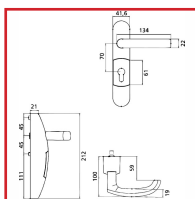

POIGNÉE ANTI-PANIQUE EXTÉRIEUR EN3000 POUR CROSSBAR 89 / PUSHBAR 90+ / EUROPAD

DESSCRIPTIF

Ensemble béquille débrayable EN3000 compatible avec les Crossbar 89, Pushbar 90+, Pushbar Alarm et Europad. Compatibles aussi avec ancienne gamme EN2000. Résistance anti-vandalisme. Fonction « clé prisonnière » possible, obligeant au reverrouillage avant retrait de la clé (le choix de cette fonction se fait à l'installation). Réversible pour portes à droite et à gauche. Installation avec demi-cylindre à Profil Européen standard de 40 mm pour porte de toute épaisseur (cylindre à commander séparément). Interchangeabilité du cylindre sans dépose de la fermeture anti-panique.