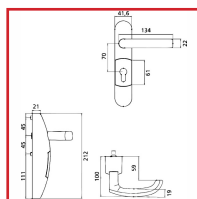

POIGNÉE ANTI-PANIQUE EXTÉRIEUR EN3000 POUR CROSSBAR 89 / PUSHBAR 90+ / EUROPAD

DESSCRIPTIF

Ensemble béquille débrayable EN3000 compatible avec les Crossbar 89, Pushbar 90+, Pushbar Alarm et Europad. Compatibles aussi avec ancienne gamme EN2000. Résistance anti-vandalisme. Fonction « clé prisonnière » possible, obligeant au reverrouillage avant retrait de la clé (le choix de cette fonction se fait à l'installation). Réversible pour portes à droite et à gauche. Installation avec demi-cylindre à Profil Européen standard de 40 mm pour porte de toute épaisseur (cylindre à commander séparément). Interchangeabilité du cylindre sans dépose de la fermeture anti-panique.