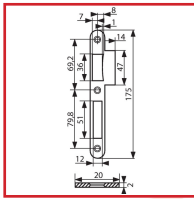

## GÂCHE POUR SERRURE MULTIBAT

### DESCRIPTIF

Gâche plate à bout rond pour serrure Multibat.  
A double empennage.  
Pour serrure à condamnation ou pêne dormant demi-tour.

### DETAILS

Acier brut.

Code	Désignation
302749B	Gâche seule