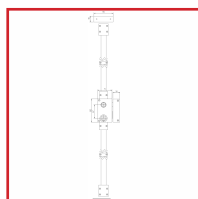

SERRURE VEGA 3 POINTS - VERTICALE à FOUILLOT

DESSCRIPTIF

Idéale pour les portes palières d'appartement pour les professions libérales.

Serrure verticale 3 points (latéral, haut et bas) avec cylindre Vega diamètre 23 mm.

Coffre : (L) 70 mm x (H) 120 mm x (P) 29 mm.

Axe 45 mm - Entraxe : 67 mm.

Longueur : 45 mm.

Coffre et gâche acier embouti 15/10ème.

Carré : 7 mm.

Pênes ½ tour en acier - Saillie : 16mm.

Pêne dormant en acier - Course : 22 mm.

Pour hauteur maxi 2500 mm.

Disponible en main droite ou main gauche.

Livrée avec un jeu de tringles, gâches et 3 clés.

DETAILS

Finition : Peinture époxy bronze.

Code	Modèle	Sens
300946	511G	Gauche
300947	511D	Droite