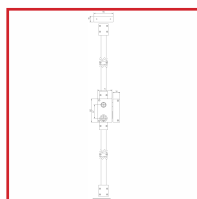

SERRURE VEGA 3 POINTS - VERTICALE à FOUILLOT

DESCRIPTIF

Idéale pour les portes palières d'appartement pour les professions libérales.

Serrure verticale 3 points (latéral, haut et bas) avec cylindre Vega diamètre 23 mm.

Coffre : (L) 70 mm x (H) 120 mm x (P) 29 mm.

Axe 45 mm - Entraxe : 67 mm.

Longueur : 45 mm.

Coffre et gâche acier embouti 15/10ème.

Carré : 7 mm.

Pênes ½ tour en acier - Saillie : 16mm.

Pêne dormant en acier - Course : 22 mm.

Pour hauteur maxi 2500 mm.

Disponible en main droite ou main gauche.

Livrée avec un jeu de tringles, gâches et 3 clés.

DETAILS

Finition : Peinture époxy bronze.

| Code | Modèle | Sens |
|--------|--------|--------|
| 300946 | 511G | Gauche |
| 300947 | 511D | Droite |