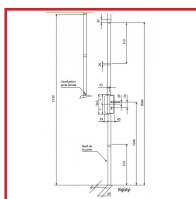

### DESCRIPTIF

Serrure verticale 3 points (latéral, haut et bas) pour cylindre européen de couleur blanche.

Coffre : (L) 85 mm x (H) 243 mm x (P) 30 mm.

Axe : 50 mm - Entraxe : 70 mm.

Carré : 7 mm

Hauteur maxi : 2150 mm (2600 mm avec kit de rallonge).

Réversible en main droite ou main gauche et tirant ou poussant.

Pêne 1/2 tour réversible finition zingué blanc - Saillie du pêne 1/2 tour : 10 mm.

Pêne dormant finition zingué blanc - Course du pêne dormant : 20 mm.

Pênes acier ronds haut et bas, diamètre 14 mm.

Livrée avec jeu de tringles, gâches haute et latérale, vis de fixation et ensemble intérieur monobloc (entraxe 195 mm).

Voyant indicateur de verrouillage.

Porte d'épaisseur mini. 30 mm.