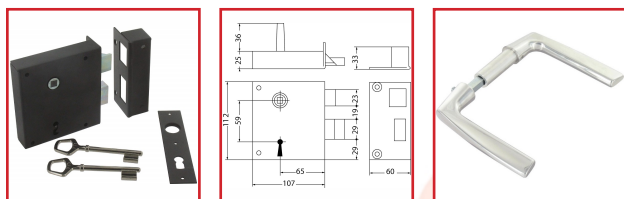

SERRURE EN APPLIQUE ALSACE

DESCRIPTIF

Serrure de grille verticale à fouillot recommandée pour les portes extérieures, portes en feuillure ou à recouvrement.

Dimensions coffre : (L) 107 mm x (H) 112 mm x (P) 25 mm.

Axe : 65 mm - Entraxe : 59 mm - Carré : 8 mm.

Pêne 1/2 tour en acier zingué blanc - Saillie du pêne 1/2 tour : 15 mm.

Pêne dormant en acier zingué blanc - Course du pêne dormant : 28 mm.

Livrée avec 2 clés, gâche et vis de fixation.

DETAILS

Finition coffre : peinture époxy noire.

Télécharger la fiche technique

Code	Axe	Sens
308430	65 mm	Gauche
308431	65 mm	Droite