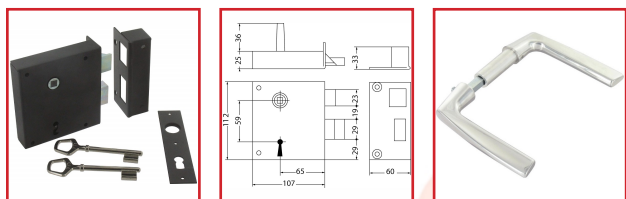

SERRURE EN APPLIQUE ALSACE

DESRIPTIF

Serrure de grille verticale à fouillot recommandée pour les portes extérieures, portes en feuillure ou à recouvrement.

Dimensions coffre : (L) 107 mm x (H) 112 mm x (P) 25 mm.

Axe : 65 mm - Entraxe : 59 mm - Carré : 8 mm.

Pêne 1/2 tour en acier zingué blanc - Saillie du pêne 1/2 tour : 15 mm.

Pêne dormant en acier zingué blanc - Course du pêne dormant : 28 mm.

Livrée avec 2 clés, gâche et vis de fixation.

DETAILS

Finition coffre : peinture époxy noire.

Télécharger la fiche technique

Code	Axe	Sens
308430	65 mm	Gauche
308431	65 mm	Droite