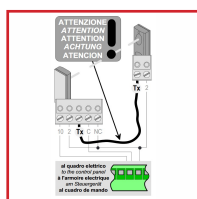

Référence : 870059

JEU DE PHOTOCELLES ET COLONNETTES

DESSCRIPTIF

Jeu de photocellules et colonnettes pour cellule de sécurité.

Référence : 870063

Référence : 870062

Référence : 870062A

DETAILS

Jeu de photocellules de sécurité DIR10 (la paire) - Portée de 10 mètres. Jeu de photocellules pour application apparente DELTA-E. Portée 20m. Colonnette argent pour photocellule CAME DIR10, DIR20 et DIR30. Colonnette en aluminium anodisé noir pour DOC-I et DELTA-SI.