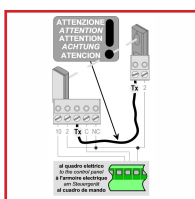

JEU DE PHOTOCELLES ET COLONNETTES

DESSCRIPTIF

CAME

Jeu de photocellules et colonnettes pour cellule de sécurité.

DETAILS

Jeu de photocellules de sécurité DIR10 (la paire) - Portée de 10 mètres. Jeu de photocellules pour application apparente DELTA-E. Portée 20m. Colonne argent pour photocellule CAME DIR10, DIR20 et DIR30. Colonne en aluminium anodisé noir pour DOC-I et DELTA-SI.

| Code | Désignation | Caractéristiques |
|---------|--|-------------------|
| 870059 | Photocellules Applique Dir10 12/24 Volts | DIR10 12/24 volts |
| 870063 | Photocellules Applique Doc-E | DOC-E |
| 870062 | Colonne Pour Dir | DIRL en 0,50 m |
| 870062A | Colonne Pour Doc | DOC-LN en 0,50 m |