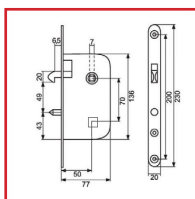

### DESSCRIPTIF

Serrure à pêne à crochet pour portes coulissantes à usage intensif.

Fouillot en bronze.

Axe : 50 mm – Entraxe : 70 mm.

Têtière à bouts ronds.

Verrouillage à condamnation.

Coffre en acier noir : 132 x 73 mm.

### DETAILS

Coffre acier époxy noir.

Code	Caractéristiques	Sens
308478	Bouts ronds	Réversible