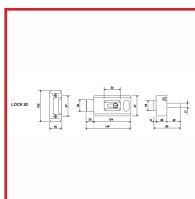

## SERRURE ÉLECTRIQUE DE BLOCAGE AVEC CYLINDRE DOUBLE

### DESSCRIPTIF

**CAME** 

Serrure Came à cylindre double permettant l'accès depuis l'extérieur.

S'installe aussi bien verticalement que horizontalement.