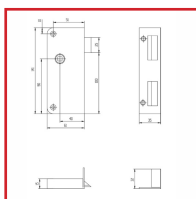

DETAILS

Finition coffre : peinture époxy noire ou acier embouti gris.

Télécharger la fiche technique des Serrures en applique verticales Extra plates

Code	Modèle	Axe	Sens
303205	456	40 mm	Gauche
303206	456	40 mm	Droite