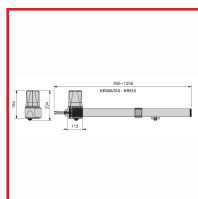

SYSTÈME COMPLET KRONO POUR PORTAILS BATTANTS

DESCRIPTIF

CAME

Système complet KRONO pour portails de 6 mètres maxi entre piliers soit 3 mètres maxi par vantail - Automatisation à vis sans fin à usage résidentiel - Alimentation en 230 Volts avec moteurs en 230 Volts.

Le kit KRONO U1641 comprend : 2 vérins bloquants KR312 (1 KR312D et 1 KR312S) - 1 centrale de commande ZA3N - 1 récepteur radio AF43S - 2 télécommandes 2 fonctions TOP-432EE - 1 jeu de cellules de sécurité DIR10 - 1 feu clignotant KLED - 1 support clignotant KIAROS.