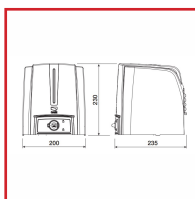

SYSTÈME COMPLET FAST70 POUR PORTAILS BATTANTS

DESRIPTIF

CAME

Motorisation CAME pour portail double battant de 4,60 mètres entre piliers soit 2,30 mètres maxi par vantail et 300 kg maxi - Le kit FAST U1872 comprend : - 1 opérateur irréversible avec carte électronique, avec écran fonctionnel, décodeur radio intégrée et bras de transmission articulé pour portail jusqu'à 2.30 mètres par vantail. FA70230CB - 1 opérateur "esclave" irréversible avec bras de transmission articulé pour portail jusqu'à 2,30 mètres par vantail FA70230 - 1 récepteur radio embrochable AF43S - 1 télécommande 2 fonctions TOP-432EE - - 1 jeu de photocellules de sécurité, portée 10 m DIR10 - 1 feu clignotant de signalisation KLED - 1 support clignotant pour fixation au mur KIAROS.

DETAILS

Motorisation CAME pour portail double battant de 4,60 mètres entre piliers soit 2,30 mètres maxi par vantail et 300 kg maxi - Alimentation en 230 Volts.
Documentation Technique

Code	Désignation
870008D	Kit complet FAST U1872