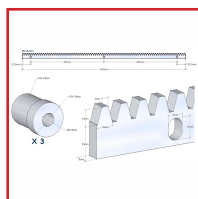

CRÉMAILLÈRE POUR PORTAIL COULISSANT

DESRIPTIF

CAME

Crémaillère galvanisée en acier laminé 30 x 8mm.
Livrée avec entretoises et visserie.

DETAILS

Crémaillère en acier avec trous et entretoises, CGZS CAME - Crémaillère galvanisée en acier mé laminé, section 30 x 8.
Notice