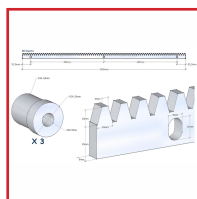

### DESRIPTIF

**CAME**

Crémaillère galvanisée en acier laminé 30 x 8mm.  
Livrée avec entretoises et visserie.

### DETAILS

Crémaillère en acier avec trous et entretoises, CGZS CAME - Crémaillère galvanisée en acier mé laminé, section 30 x 8.  
Notice

Code	Désignation
870016	Crémaillère acier
870017	Crémaillère fibre de verre