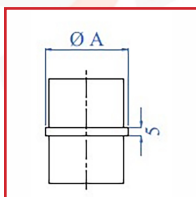

MAIN COURANTE INOX 316

DESRIPTIF

Tube et accessoires

DETAILS

Tube et accessoires

Code	Caractéristiques
393310	Tube - En acier brossé - Grain 320 - \varnothing 42,4x6000mm (E4801/6000)
393326	Pour tube \varnothing : 42,4mm (E2070)
393335	Fixe (E0223316)
393336	Articulé (E02231316)
393328	Pour tube : \varnothing 42,4 x 2,0mm – A : 65mm (E451)
393331	Pour tube : \varnothing 42,4 x 2,0mm – B : 22mmC : 53mm (E446)
393330	Pour tube : \varnothing 42,4 x 2,0mm (E455)
393325	Terminaison tube en inox Pour tube : \varnothing 42,4x2,0mm – H : 9mm (E4141)
393327	Dimensions : \varnothing 105mm - Trou : \varnothing 43,0mm - Hauteur : 15mm (E4072)
393332	Pour tube : \varnothing 42,4 x 2,0mm (E030/S316) - Montage sur poteau garde corps
393333	Pour tube \varnothing 42,4 x 2,0mm (E031/S1316) - Montage sur poteau garde corps
393334	Pour tube : \varnothing 42,4 x 2,0mm (E061100070) - Montage sur poteau garde corps