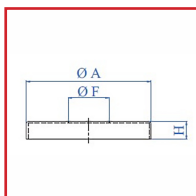

MAIN COURANTE INOX 316

DESRIPTIF

Tube et accessoires

DETAILS

Tube et accessoires

Code	Caractéristiques
393310	Tube - En acier brossé - Grain 320 - \varnothing 42,4x6000mm (E4801/6000)
393326	Pour tube \varnothing : 42,4mm (E2070)
393335	Fixe (E0223316)
393336	Articulé (E02231316)
393328	Pour tube : \varnothing 42,4 x 2,0mm – A : 65mm (E451)
393331	Pour tube : \varnothing 42,4 x 2,0mm – B : 22mmC : 53mm (E446)
393330	Pour tube : \varnothing 42,4 x 2,0mm (E455)
393325	Terminaison tube en inox Pour tube : \varnothing 42,4x2,0mm – H : 9mm (E4141)
393327	Dimensions : \varnothing 105mm - Trou : \varnothing 43,0mm - Hauteur : 15mm (E4072)
393332	Pour tube : \varnothing 42,4 x 2,0mm (E030/S316) - Montage sur poteau garde corps
393333	Pour tube \varnothing 42,4 x 2,0mm (E031/S1316) - Montage sur poteau garde corps
393334	Pour tube : \varnothing 42,4 x 2,0mm (E061100070) - Montage sur poteau garde corps