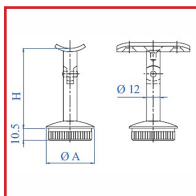

MAIN COURANTE INOX 316

DESRIPTIF

Tube et accessoires

DETAILS

Tube et accessoires

Code	Caractéristiques
393310	Tube - En acier brossé - Grain 320 - \varnothing 42,4x6000mm (E4801/6000)
393326	Pour tube \varnothing : 42,4mm (E2070)
393335	Fixe (E0223316)
393336	Articulé (E02231316)
393328	Pour tube : \varnothing 42,4 x 2,0mm – A : 65mm (E451)
393331	Pour tube : \varnothing 42,4 x 2,0mm – B : 22mmC : 53mm (E446)
393330	Pour tube : \varnothing 42,4 x 2,0mm (E455)
393325	Terminaison tube en inox Pour tube : \varnothing 42,4x2,0mm – H : 9mm (E4141)
393327	Dimensions : \varnothing 105mm - Trou : \varnothing 43,0mm - Hauteur : 15mm (E4072)
393332	Pour tube : \varnothing 42,4 x 2,0mm (E030/S316) - Montage sur poteau garde corps
393333	Pour tube \varnothing 42,4 x 2,0mm (E031/S1316) - Montage sur poteau garde corps
393334	Pour tube : \varnothing 42,4 x 2,0mm (E061100070) - Montage sur poteau garde corps