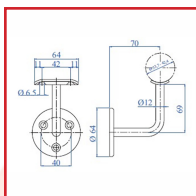

MAIN COURANTE INOX 316

DESRIPTIF

Tube et accessoires

DETAILS

Tube et accessoires

Code	Caractéristiques
393310	Tube - En acier brossé - Grain 320 - \varnothing 42,4x6000mm (E4801/6000)
393326	Pour tube \varnothing : 42,4mm (E2070)
393335	Fixe (E0223316)
393336	Articulé (E02231316)
393328	Pour tube : \varnothing 42,4 x 2,0mm – A : 65mm (E451)
393331	Pour tube : \varnothing 42,4 x 2,0mm – B : 22mmC : 53mm (E446)
393330	Pour tube : \varnothing 42,4 x 2,0mm (E455)
393325	Terminaison tube en inox Pour tube : \varnothing 42,4x2,0mm – H : 9mm (E4141)
393327	Dimensions : \varnothing 105mm - Trou : \varnothing 43,0mm - Hauteur : 15mm (E4072)
393332	Pour tube : \varnothing 42,4 x 2,0mm (E030/S316) - Montage sur poteau garde corps
393333	Pour tube \varnothing 42,4 x 2,0mm (E031/S1316) - Montage sur poteau garde corps
393334	Pour tube : \varnothing 42,4 x 2,0mm (E061100070) - Montage sur poteau garde corps