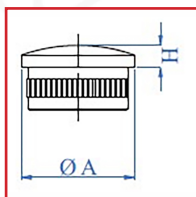

MAIN COURANTE INOX 316

DESRIPTIF

Tube et accessoires

DETAILS

Tube et accessoires

Code	Caractéristiques
393310	Tube - En acier brossé - Grain 320 - \varnothing 42,4x6000mm (E4801/6000)
393326	Pour tube \varnothing : 42,4mm (E2070)
393335	Fixe (E0223316)
393336	Articulé (E02231316)
393328	Pour tube : \varnothing 42,4 x 2,0mm – A : 65mm (E451)
393331	Pour tube : \varnothing 42,4 x 2,0mm – B : 22mmC : 53mm (E446)
393330	Pour tube : \varnothing 42,4 x 2,0mm (E455)
393325	Terminaison tube en inox Pour tube : \varnothing 42,4x2,0mm – H : 9mm (E4141)
393327	Dimensions : \varnothing 105mm - Trou : \varnothing 43,0mm - Hauteur : 15mm (E4072)
393332	Pour tube : \varnothing 42,4 x 2,0mm (E030/S316) - Montage sur poteau garde corps
393333	Pour tube \varnothing 42,4 x 2,0mm (E031/S1316) - Montage sur poteau garde corps
393334	Pour tube : \varnothing 42,4 x 2,0mm (E061100070) - Montage sur poteau garde corps